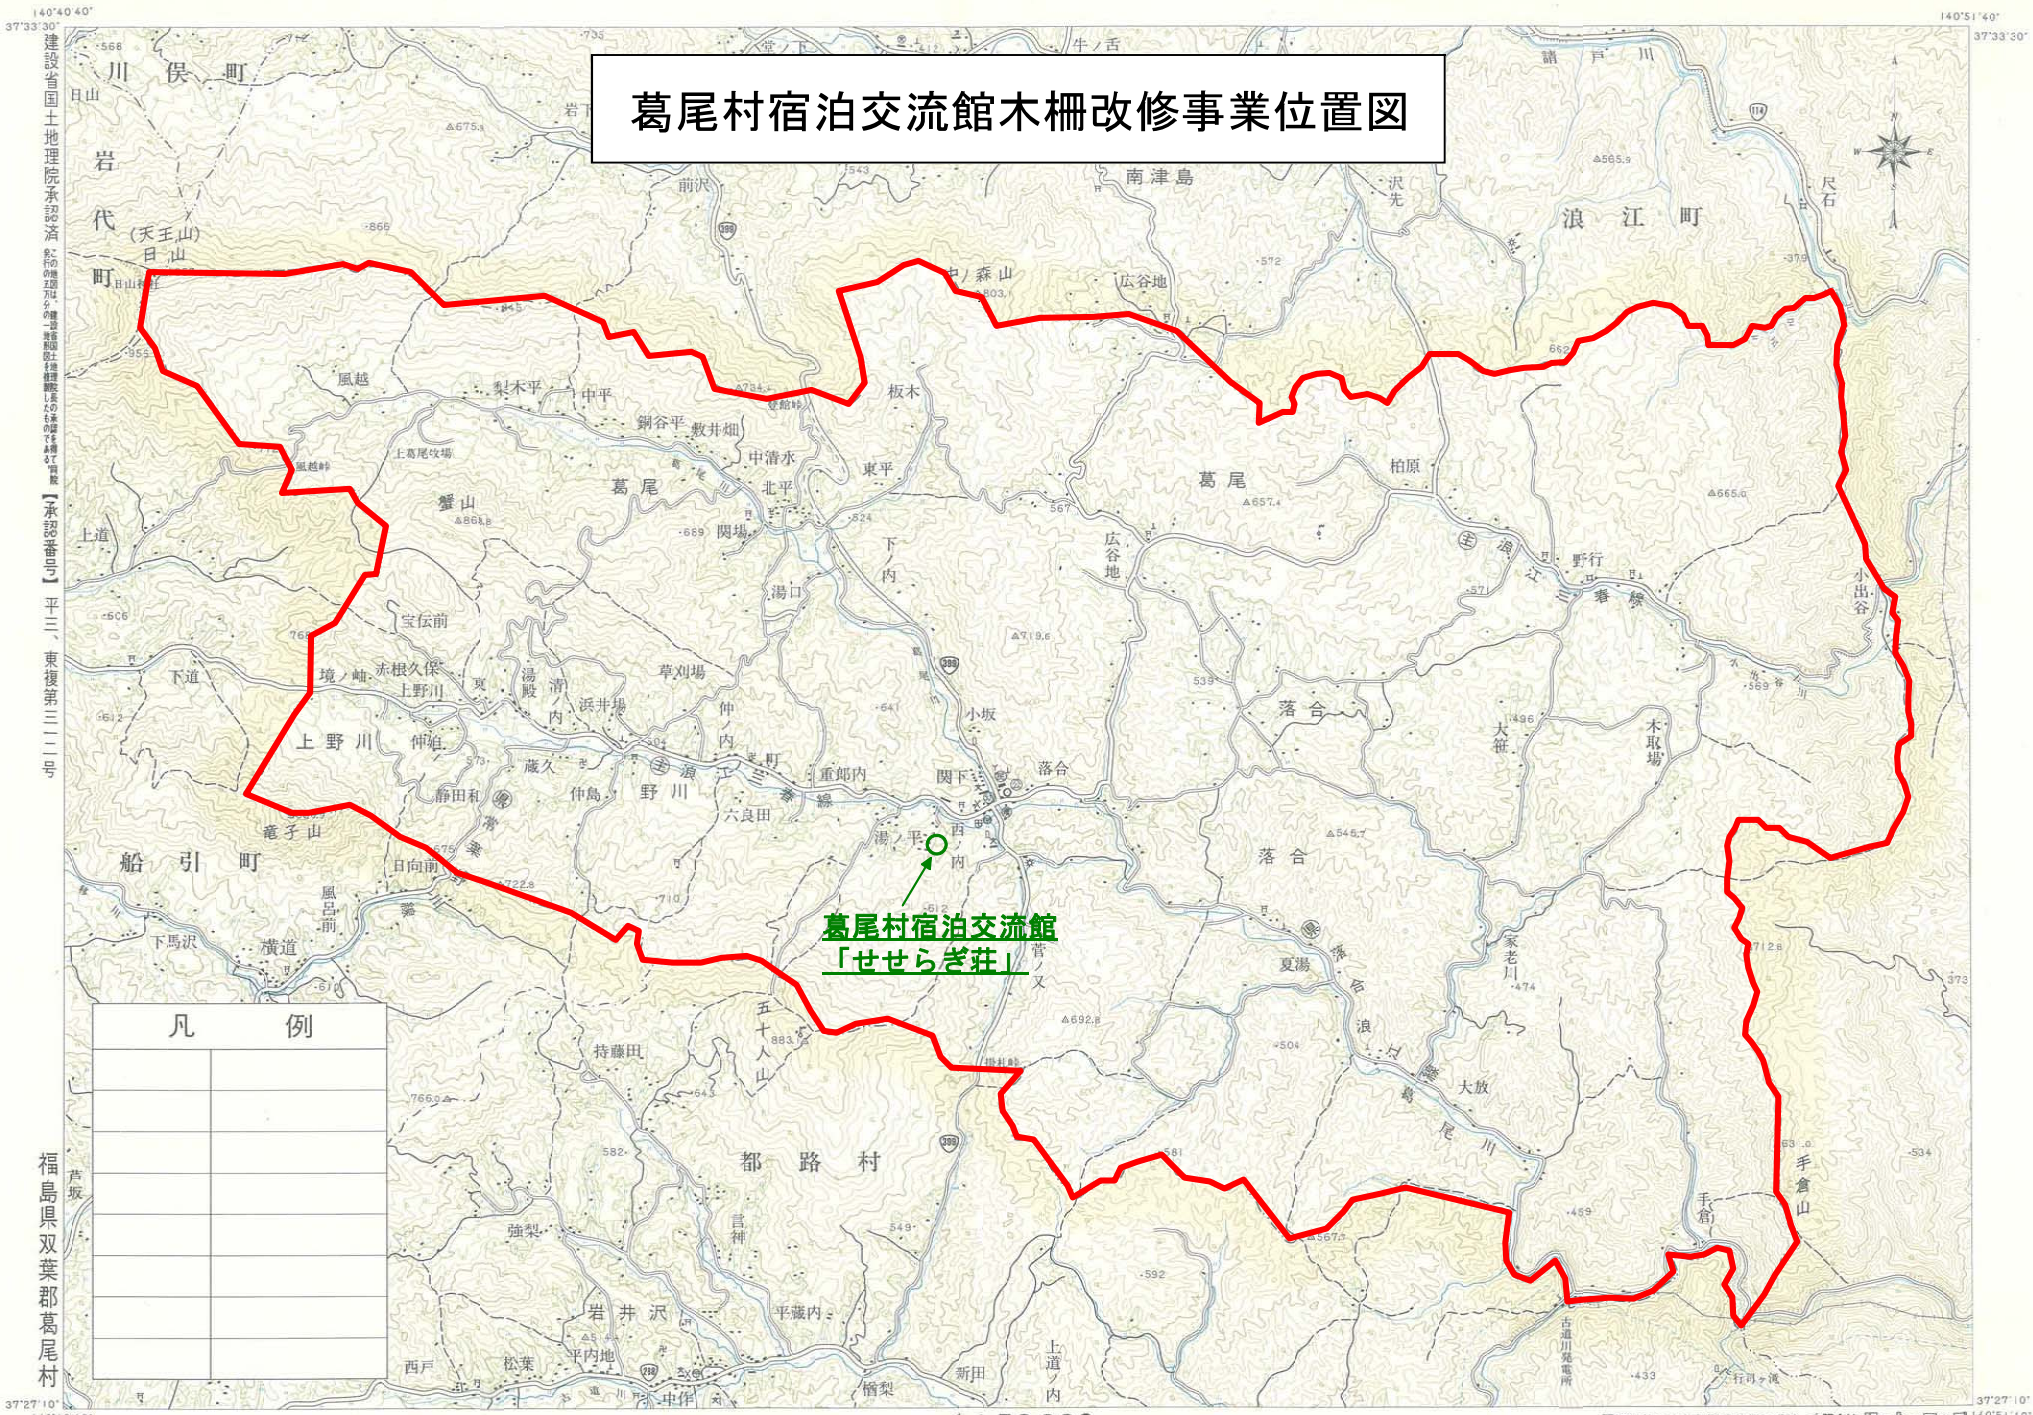

# 葛尾村宿泊交流館木柵改修事業位置図

葛尾村宿泊交流館  
「せせらぎ荘」

凡 例	

建設省国土院承認済  
【承認番号】平三 東援第三二二号

福島県双葉郡葛尾村