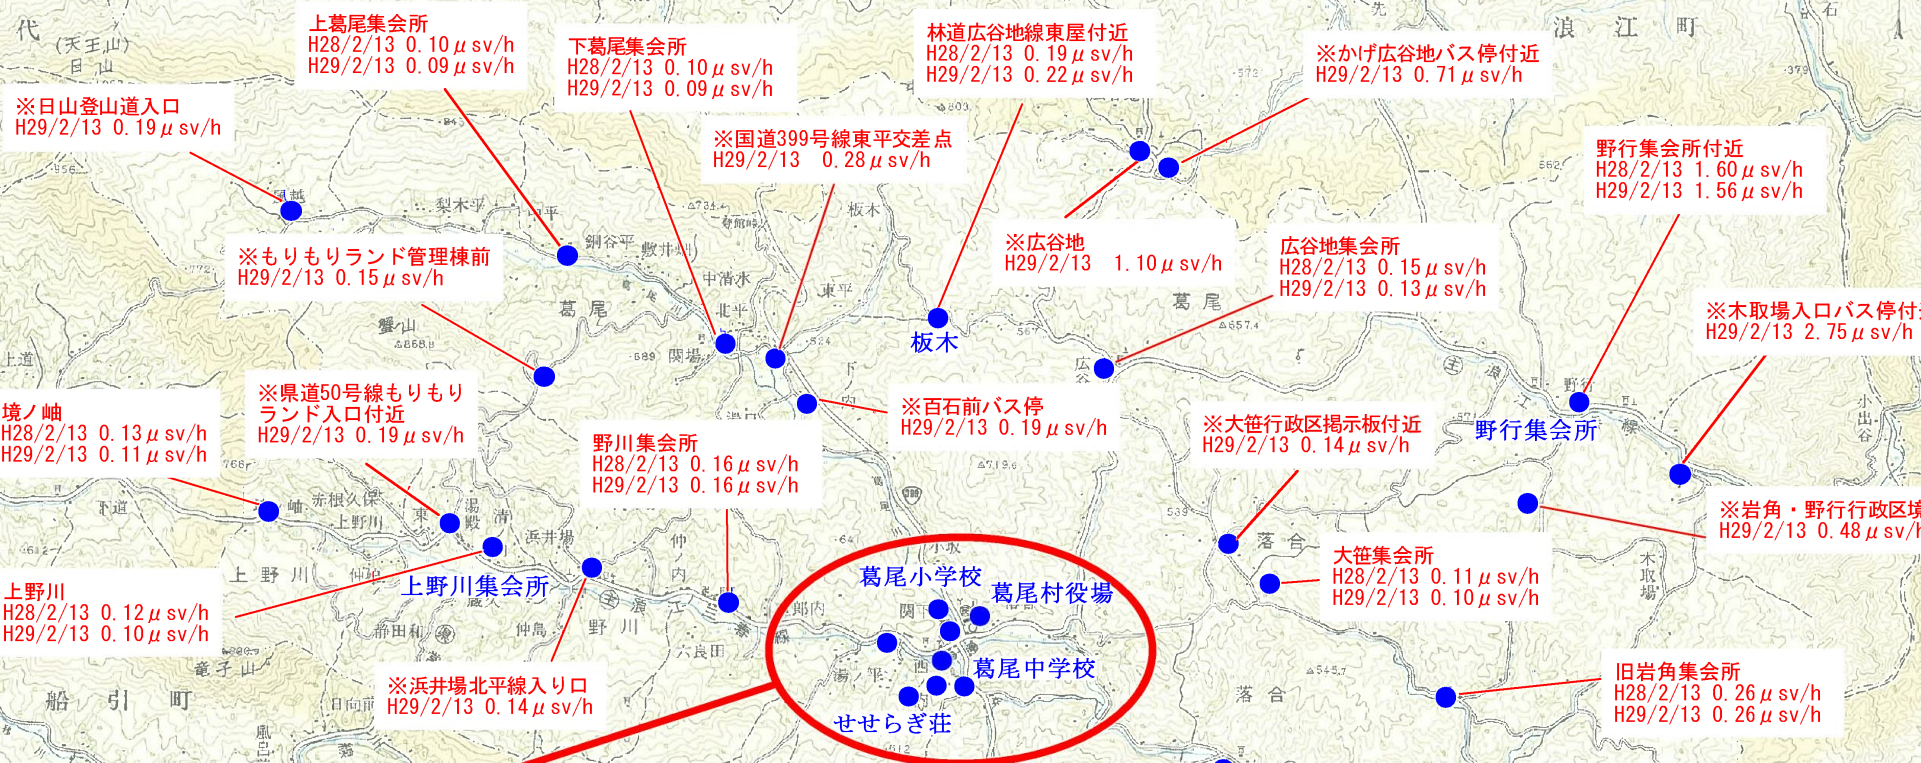

平成28年度放射線モニタリング測定値(葛尾村) No.62

葛尾村役場	葛尾中学校	せせらぎ荘※※
H28/2/13 0.15 μ sv/h	H28/2/13 0.11 μ sv/h	H28/2/13 0.19 μ sv/h
H29/2/13 0.12 μ sv/h	H29/2/13 0.10 μ sv/h	H29/2/13 0.21 μ sv/h
葛尾小学校	葛尾幼稚園	旧葛尾郵便局
H28/2/13 0.21 μ sv/h	H28/2/13 0.11 μ sv/h	H28/2/13 0.18 μ sv/h
H29/2/13 0.13 μ sv/h	H29/2/13 0.11 μ sv/h	H29/2/13 0.15 μ sv/h
診療所前	※県道50号線関下	
H28/2/13 0.20 μ sv/h	H29/2/13 0.31 μ sv/h	
H29/2/13 0.19 μ sv/h		

※の箇所は平成28年3月末に設置されたモニタリングポストです。
 ※※のモニタリングポストは設置位置を移動しました。