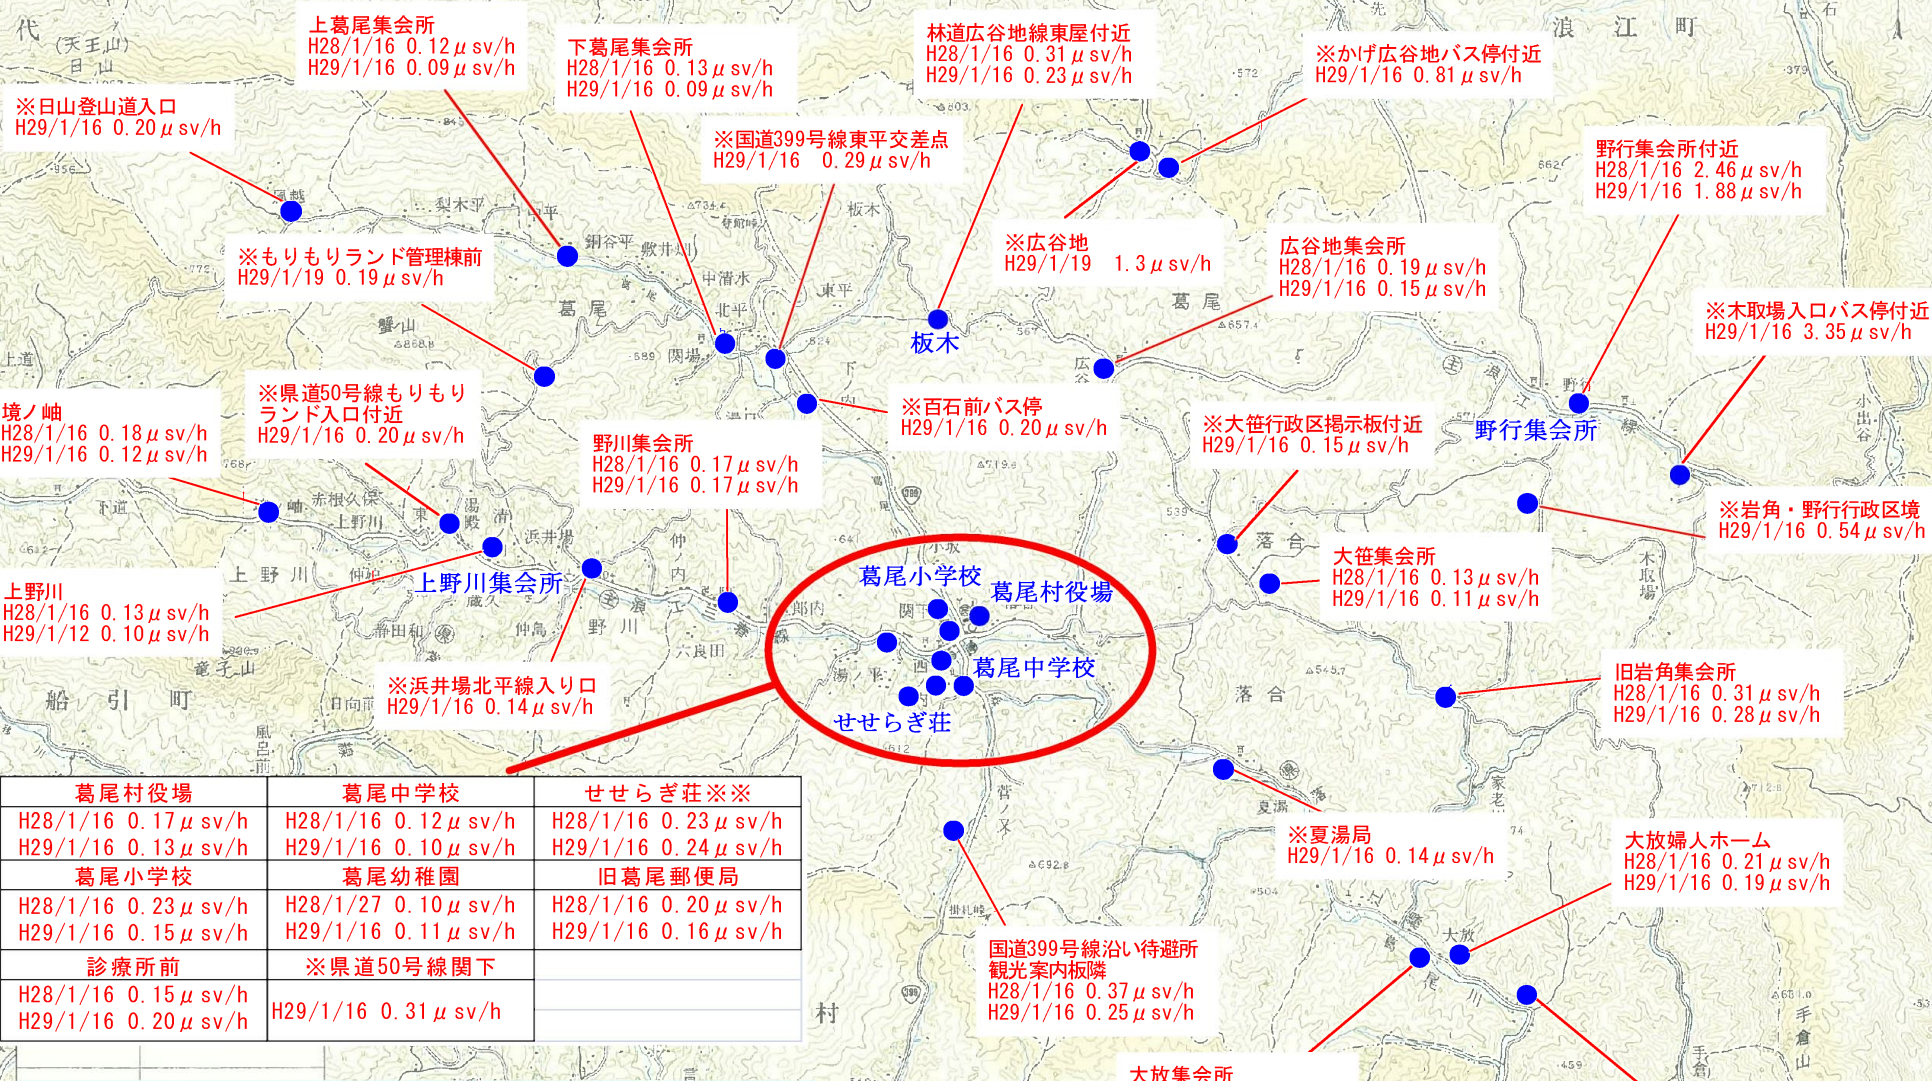

# 平成29年度放射線モニタリング測定値(葛尾村) No.61

葛尾村役場	葛尾中学校	せせらぎ荘※※
H28/1/16 0.17 $\mu$ sv/h	H28/1/16 0.12 $\mu$ sv/h	H28/1/16 0.23 $\mu$ sv/h
H29/1/16 0.13 $\mu$ sv/h	H29/1/16 0.10 $\mu$ sv/h	H29/1/16 0.24 $\mu$ sv/h
葛尾小学校	葛尾幼稚園	旧葛尾郵便局
H28/1/16 0.23 $\mu$ sv/h	H28/1/27 0.10 $\mu$ sv/h	H28/1/16 0.20 $\mu$ sv/h
H29/1/16 0.15 $\mu$ sv/h	H29/1/16 0.11 $\mu$ sv/h	H29/1/16 0.16 $\mu$ sv/h
診療所前	※県道50号線関下	
H28/1/16 0.15 $\mu$ sv/h	H29/1/16 0.31 $\mu$ sv/h	
H29/1/16 0.20 $\mu$ sv/h		

※の箇所は平成28年3月末に設置されたモニタリングポストです。  
 ※※のモニタリングポストは設置位置を移動しました。  
 ※※※葛尾中学校修繕工事のため測定停止中。