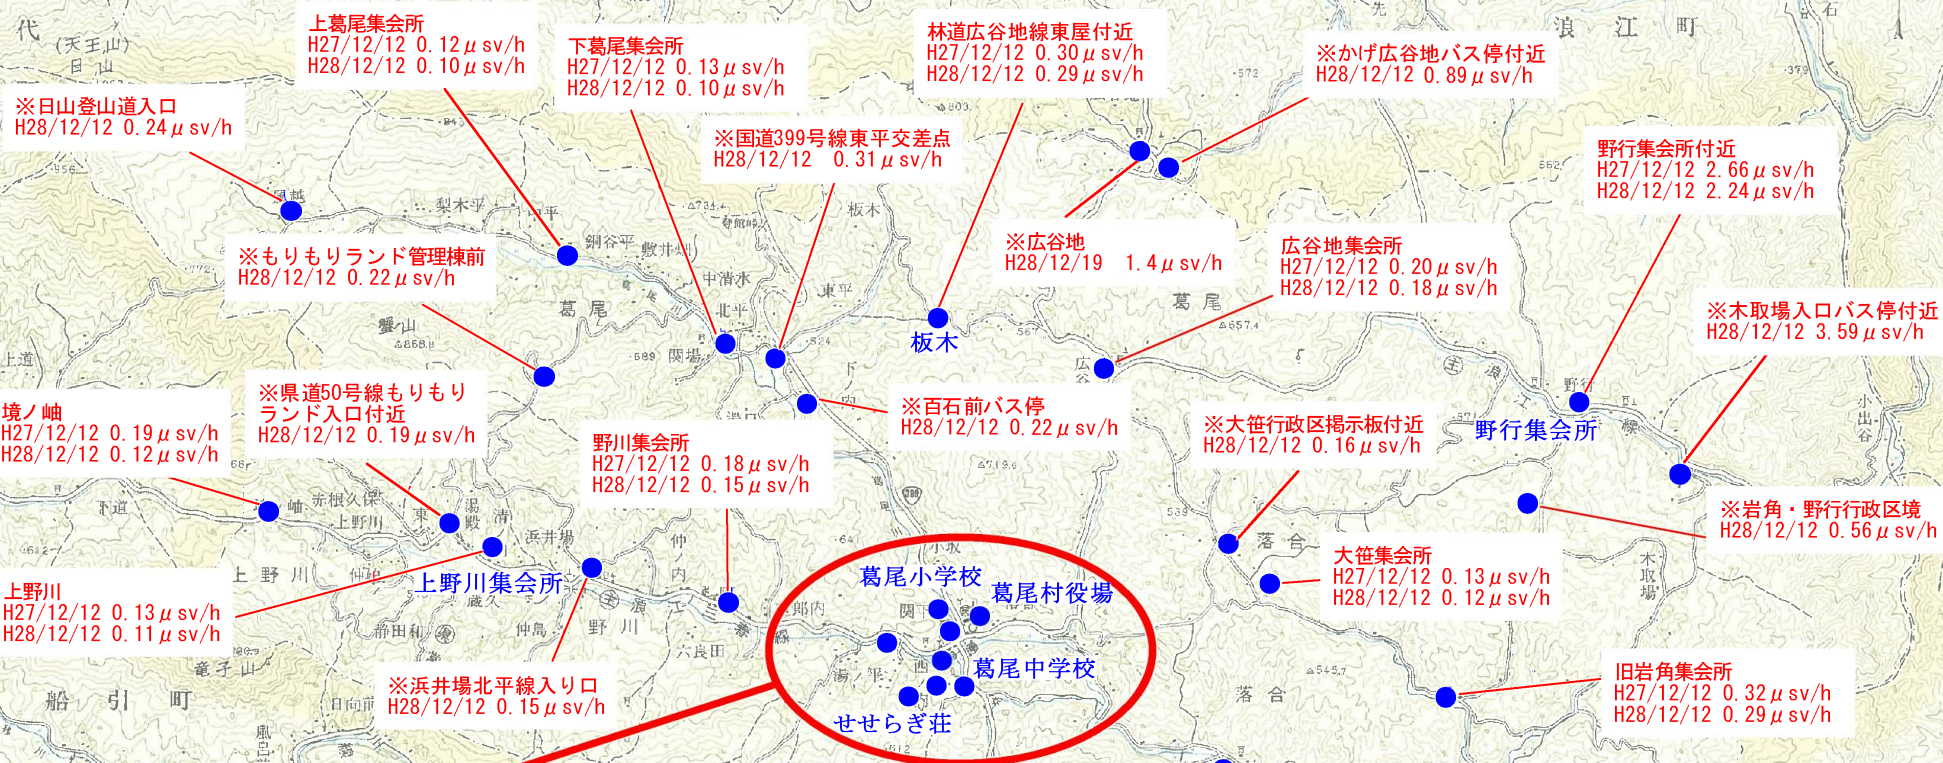

平成28年度放射線モニタリング測定値(葛尾村) No.60

葛尾村役場	葛尾中学校※※※	せせらぎ荘※※
H27/12/12 0.17 μ sv/h H28/12/12 0.15 μ sv/h	H27/12/12 0.11 μ sv/h	H27/12/12 0.24 μ sv/h H28/12/12 0.27 μ sv/h
※葛尾小学校	※葛尾幼稚園	※旧葛尾郵便局
H27/12/12 0.24 μ sv/h H28/12/12 0.18 μ sv/h	H27/12/12 0.14 μ sv/h H28/12/12 0.12 μ sv/h	H27/12/12 0.19 μ sv/h H28/12/12 0.17 μ sv/h
※診療所前	※県道50号線関下	
H27/12/12 0.27 μ sv/h H28/12/12 0.22 μ sv/h	H28/12/12 0.32 μ sv/h	

※の箇所は平成28年3月末に設置されたモニタリングポストです。
 ※※のモニタリングポストは設置位置を移動しました。
 ※※※葛尾中学校修繕工事のため測定停止中。