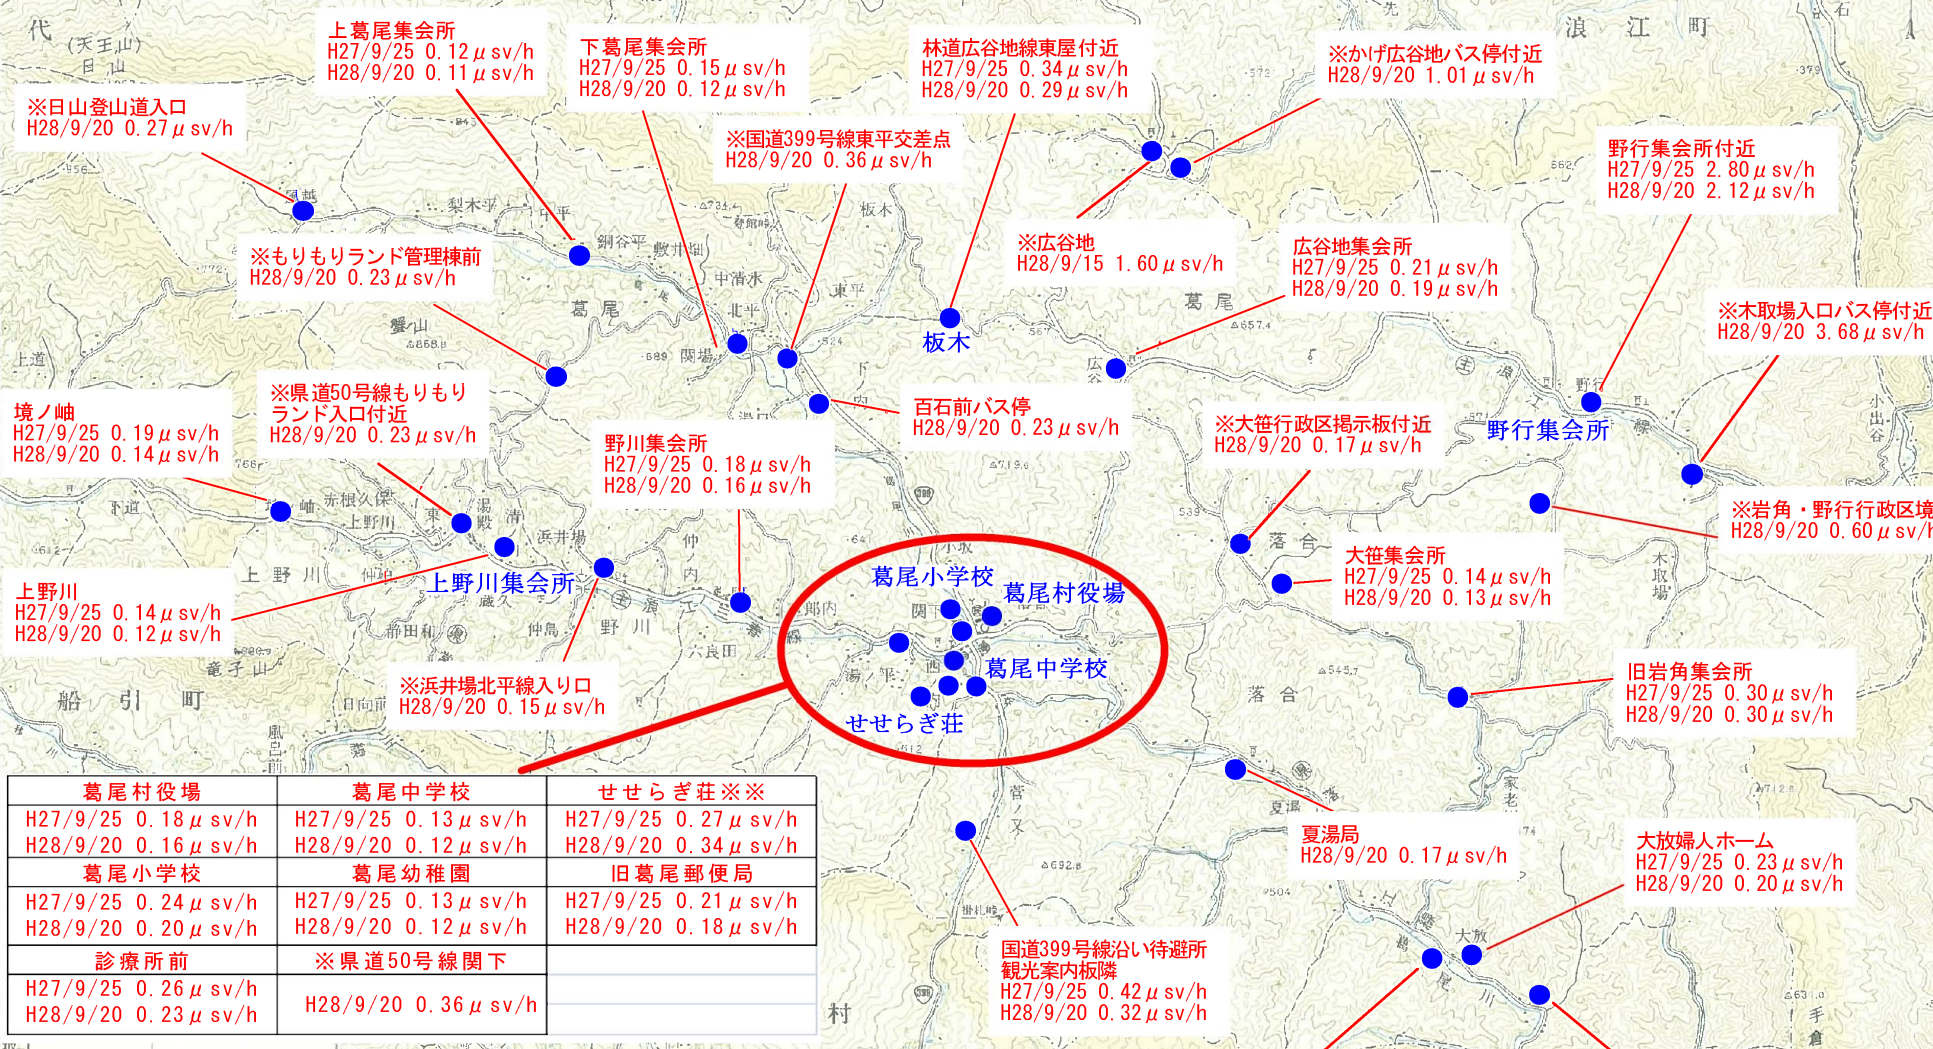

平成28年度放射線モニタリング測定値(葛尾村) No.57

葛尾村役場	葛尾中学校	せせらぎ荘※※
H27/9/25 0.18 μsv/h	H27/9/25 0.13 μsv/h	H27/9/25 0.27 μsv/h
H28/9/20 0.16 μsv/h	H28/9/20 0.12 μsv/h	H28/9/20 0.34 μsv/h
葛尾小学校	葛尾幼稚園	旧葛尾郵便局
H27/9/25 0.24 μsv/h	H27/9/25 0.13 μsv/h	H27/9/25 0.21 μsv/h
H28/9/20 0.20 μsv/h	H28/9/20 0.12 μsv/h	H28/9/20 0.18 μsv/h
診療所前	※県道50号線関下	
H27/9/25 0.26 μsv/h		
H28/9/20 0.23 μsv/h	H28/9/20 0.36 μsv/h	

【測定データは全て原子力規制委員会のものを使用しています】
 原子力規制委員会のホームページ参照
<http://radioactivity.nsr.go.jp/ja/>
 ※の箇所は平成28年3月末に設置されたモニタリングポストです。
 ※※のモニタリングポストは設置位置を移動しました。